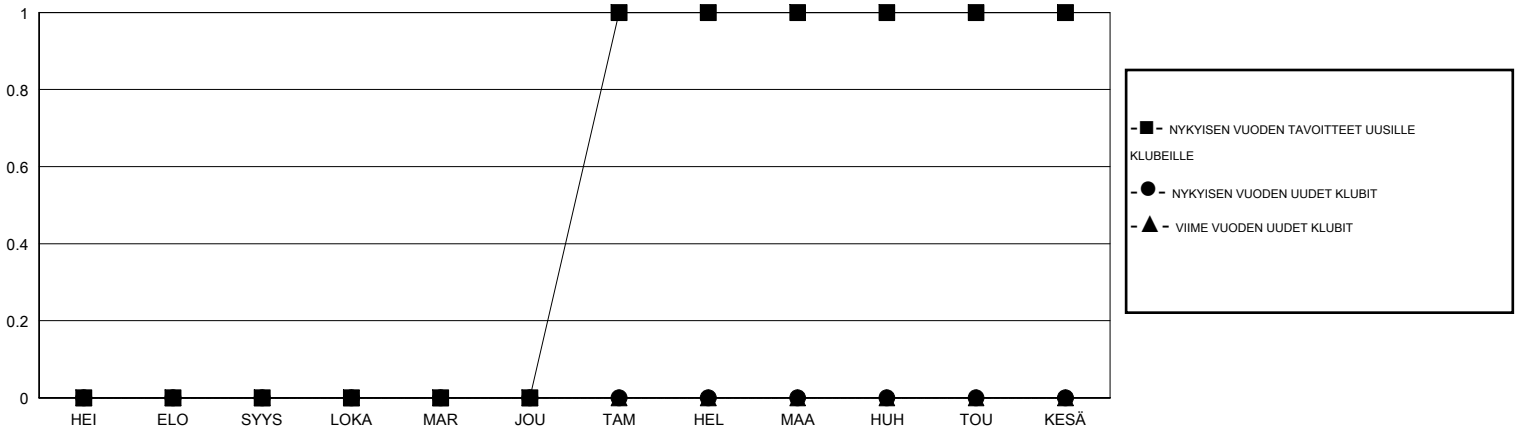

MONTHLY MEMBERSHIP PROGRESS REPORT

District 107 E

Results as of: 2/28/2017

GMT: Kenneth Persson

SIJAINTI FINLAND

GMT VAALIPIIRI

Klubit			
TULOKSET 2016-2017			
NELJÄNNES	UUDEN KLUBIN TAVOITE	UUDET KLUBIT	LOPETETUT KLUBIT
HEI/ELO/SYYS	0	0	0
LOKA/MAR/JOU	0	0	0
TAM/HEL/MAA	1	0	0
HUH/TOU/KESÄ	0	0	0

jäsenä			
TULOKSET 2016-2017			
NELJÄNNES	UUSIEN JÄSENTEN NETTOTAVOITE (ei uudelleen otetut tai siirrot)	UUSIEN JÄSENTEN TODELLINEN MÄÄRÄ (ei uudelleen otetut tai siirrot)	POISTETUT JÄSENET (mukaan lukien siirrot)
HEI/ELO/SYYS	-8	21	45
LOKA/MAR/JOU	8	25	28
TAM/HEL/MAA	35	17	18
HUH/TOU/KESÄ	-10	0	0

TAVOITTEET JA UUDET KLUBIT, KUMULATIIVINEN