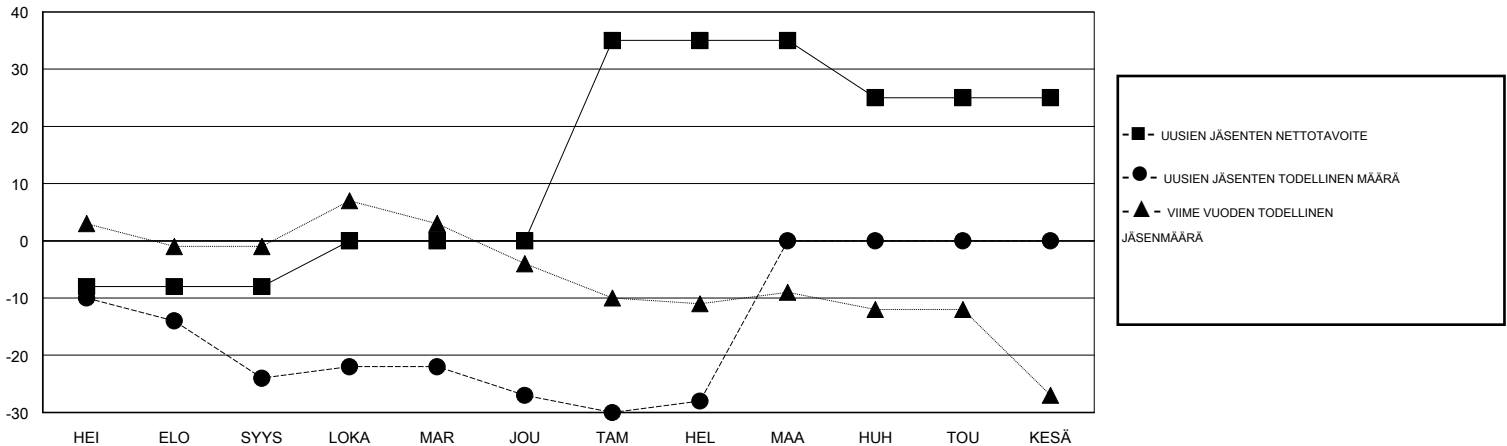

TAVOITTEET JA JÄSENET, KUMULATIIVINEN

LAKKAUTETUT KLUBIT: 0

36 CLUBS OF 87 LISÄNNYT YHDEN TAI USEAMMAN UUTTA JÄSENTÄ

SUKUPUOLIJAKAUMA

MIES 1,596 (78.20%)
NAINEN 445 (21.80%)

EROTETUT JÄSENET

KUOLLUT	11
KLUBI LAKKAUTETTU	0
MUUT	80
YHTEENSÄ	91

[KLIKKAA TÄSTÄ NÄHDÄKSESI KUMULATIIVISET JÄSENTIEDOT](#)

PERHEJÄSENIÄ YHTEENSÄ	16
PERHEJÄSENET, JOTKA MAKSAVAT PUOLET JÄSENMAKSUSTA	8